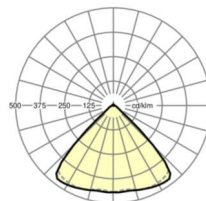

параметры

номер заказа	19415006110
код EAN	4020863411481
номер таможенного тарифа	94051190
Знак прохождения контроля	IP 20, класс защиты I, ENEC10 VDE, F, HACCP DIN10500/Food/IFS-пригодность для применения/BRC, Indoor, CE
Степень ударпрочности IK	IK03 (-20°C bis 25°C)
Температура окружения	ta -20°C в 25°C
Особые свойства	Готовность к IoT «Ready for IoT»
Гарантийный срок	5 лет

электротехника

Балласт	Электронный драйвер DALI2 (1 штука)
Мощность системы	70W
сетевое напряжение	230V/50Hz
класс энергосбережения/Источник света	E

Оптика

Оснастка	LED, цветопередача/оттенок света CRI ≥ 80 / 3000K
Допуск для координаты цветности (MacAdam)	3SDCM
Фотобиологическая безопасность (светильник)	RG1
Номинальный световой поток	9489lm
Срок службы LED	50000h L80/B10 (Tq 25°C)
светоотдача светильников	136lm/W
Угол излучения	95° (C0) / 95° (C90)
UGR поп./вдоль	21.6 / 22.0

Механика

цвет корпуса	белый стандартный для электротехники RAL 9016
размеры (LxWxH/ДxШ)	1531mm x 55mm x 33mm
вес (нетто)	2kg
Вид монтажа	сборка трековых систем, световая структура

размеры

L	1531 mm	Длина
B	55 mm	Ширина
H	33 mm	Высота

DEEP-LINK

<https://www.regiolum.de/ru/article/19415006110>

Ссылка	LED 10000lm 830
ηLB	100 %
Φ ↓/↑	98 % / 2 %
UGR поп./вдоль	21.6 / 22.0